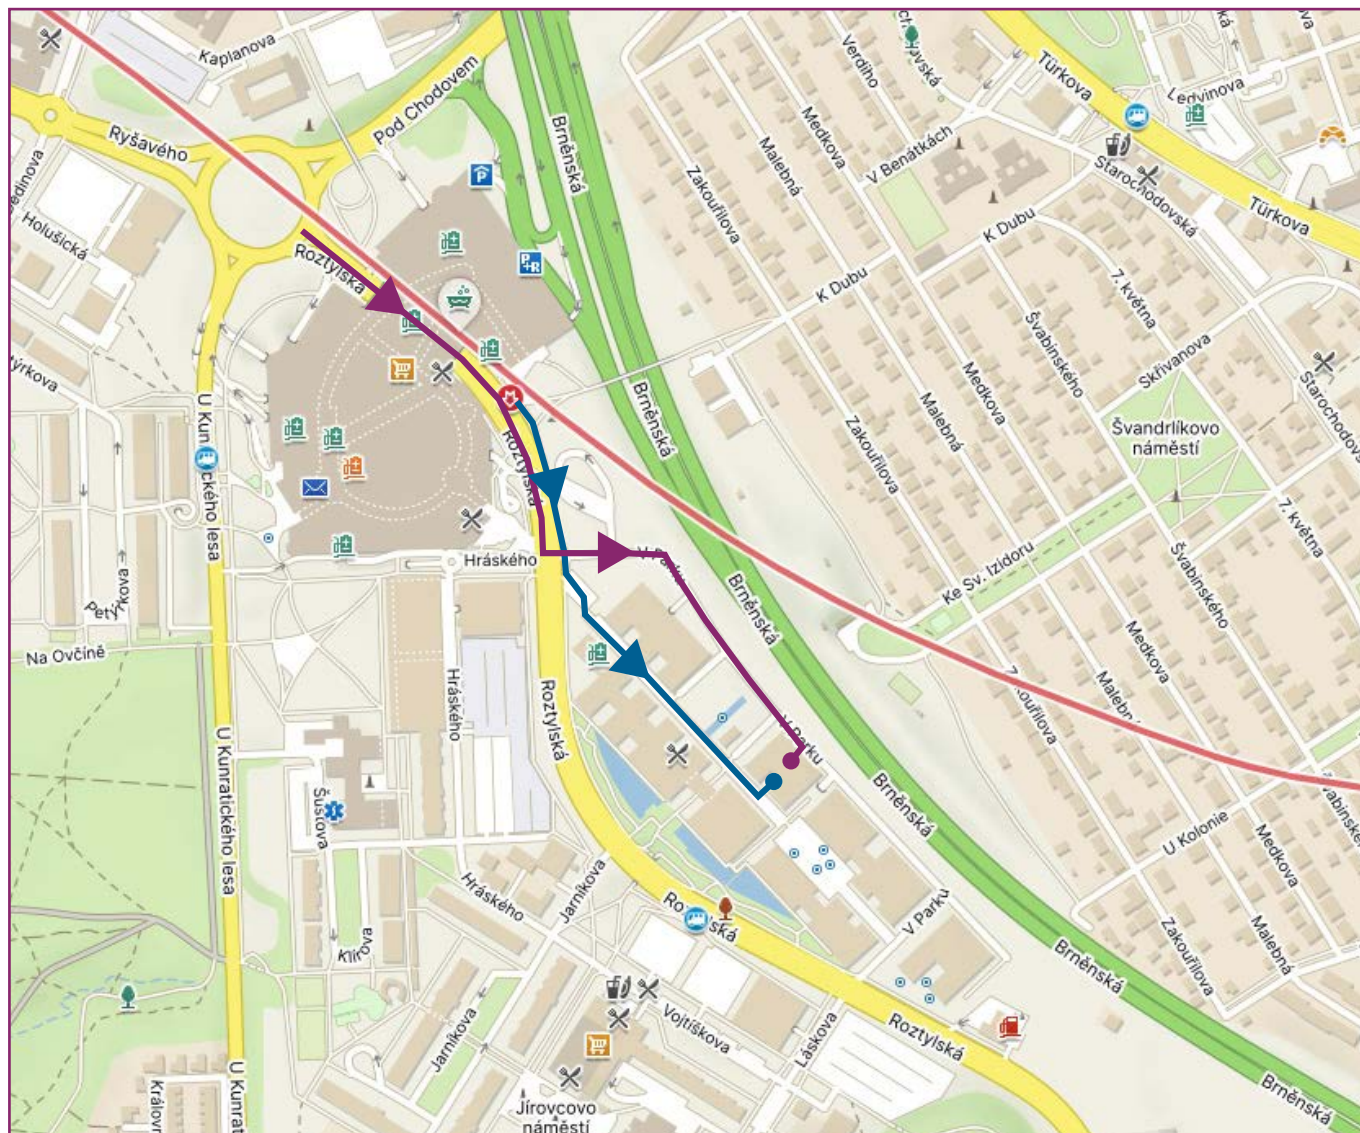

Program

1. den

- 12.00–13.00 Příjezd a registrace
- 13.00–17.00 **Teoretická část**
- Zahájení
 - DxA 5000 / DxA 5000 fit a workflow
 - Tube database
 - Priority a třídící místa
 - Bez Remisolu to nejde (nová metoda)
- 17.00–18.00 Přesun do hotelu Troja
- 18.00–19.00 Ubytování
- 19.30–20.30 Společná večeře

Pozor – nové místo konání semináře!

Showroom Beckman Coulter ČR,
V Parku 2316/12, 148 00 Praha 11 – Chodov

Doprava MHD (modrá čára):

Metro C, stanice Chodov, pěšky cca 300 metrů

Doprava osobním automobilem (fialová čára):